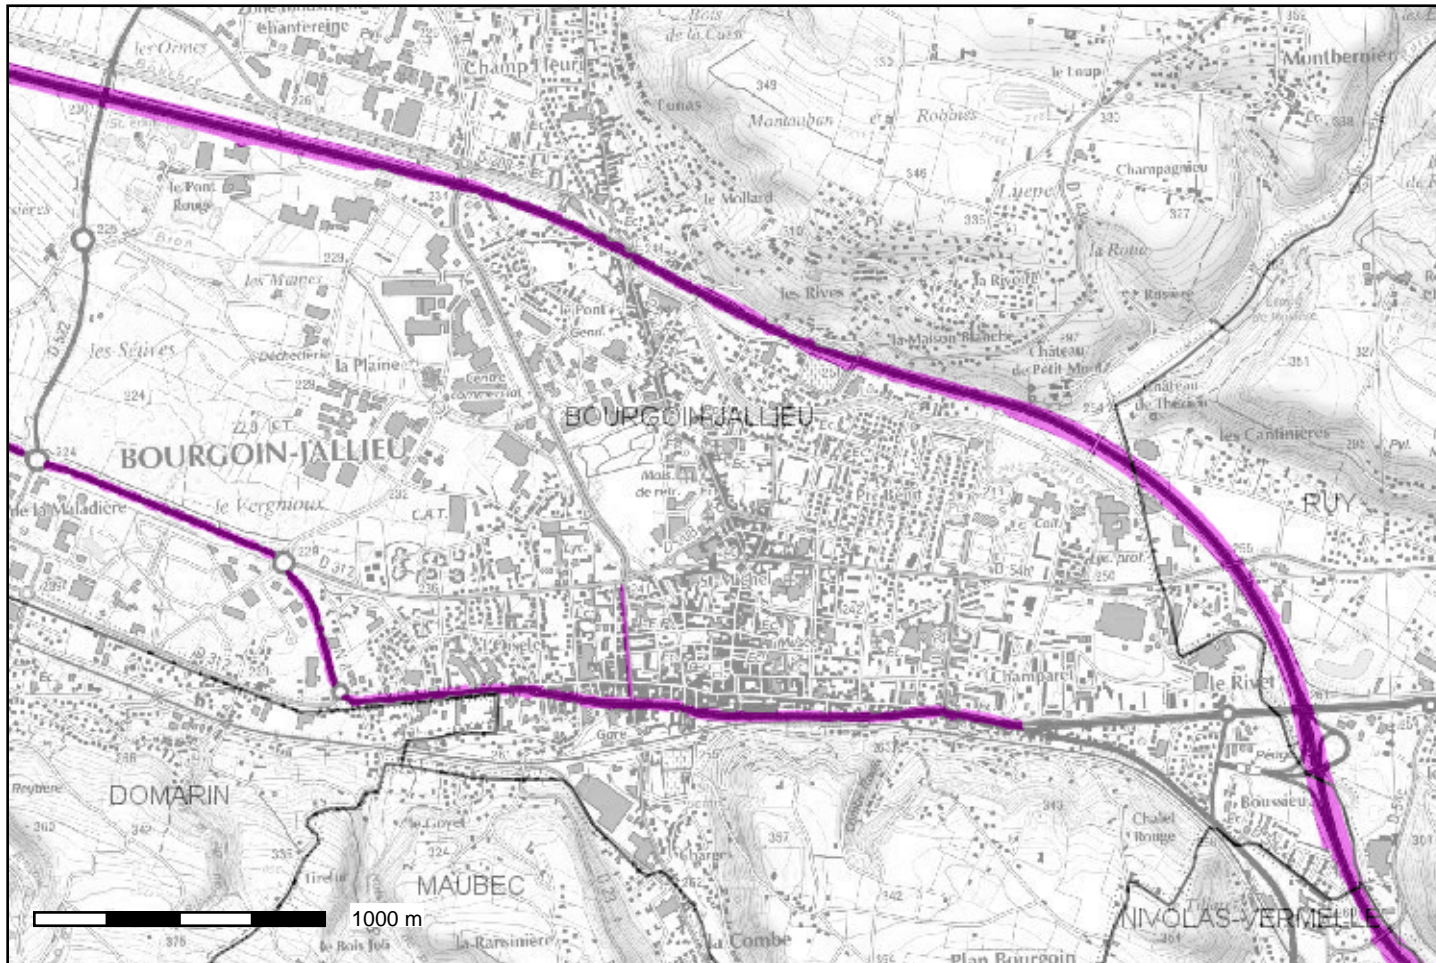

Carte de type "C": Indicateur Ln

Conception : DDT 38
Date d'impression : 20-11-2012

 commune_MAP
 Ln > 62 dB(A)

Description :

Cette représentation, basée sur des données essentiellement forfaitaires, propose une vision macroscopique et maximaliste de l'exposition au bruit définie par calcul. Elle n'est pas basée sur des mesures et ne constitue pas forcément une retranscription fidèle de la réalité

Carte publiée par l'application CARTELIE
© Ministère de l'Écologie, du Développement durable, des Transports et du Logement
SG/SPSSI/PSI/PSI1 - CP2I (DOM/ETER)